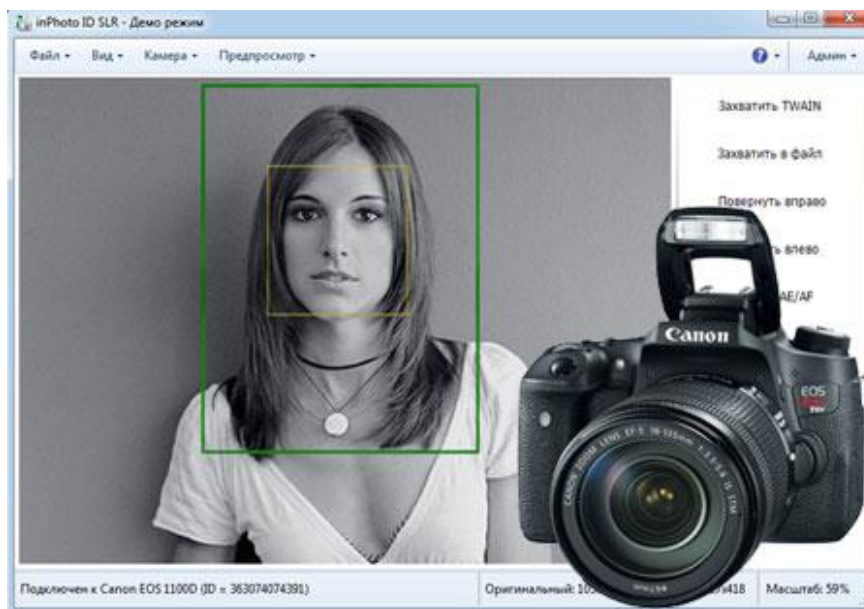

inPhoto ID SLR

Программа для ID фото

Программа **inPhoto ID SLR** предназначена для автоматического ID фотографирования с помощью зеркальных фотокамер Canon. **inPhoto ID SLR** работает со всеми основными программами для дизайна и печати пропусков и бейджей.

Основные возможности inPhoto ID SLR:

- **Живое изображение** в окне просмотра. Поворот изображения
- **Автоматическое определение лица**
- **Автоматическое кадрирование и преобразование** изображения
- **Управление настройками камеры** от компьютера
- **Сохранение изображения** в заданной папке.
- **Передача изображения** в программы для дизайна и печати ID карт.
- Работа в качестве **TWAIN драйвера** и как **самостоятельное приложение**.