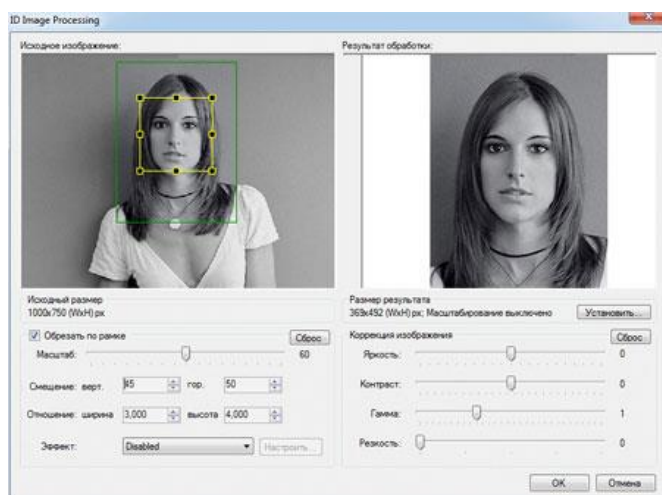

inPhoto ID SLR

Программа для ID фото

Программа **inPhoto ID SLR** предназначена для автоматического ID фотографирования с помощью зеркальных фотокамер Canon. **inPhoto ID SLR** работает со всеми основными программами для дизайна и печати пропусков и бейджей.

Основные возможности inPhoto ID SLR:

- **Живое изображение** в окне просмотра. Поворот изображения
- **Автоматическое определение лица**
- **Автоматическое кадрирование и преобразование** изображения
- **Управление настройками камеры** от компьютера
- **Сохранение изображения** в заданной папке.
- **Передача изображения** в программы для дизайна и печати ID карт.
- Работа в качестве **TWAIN драйвера** и как **самостоятельное приложение**.